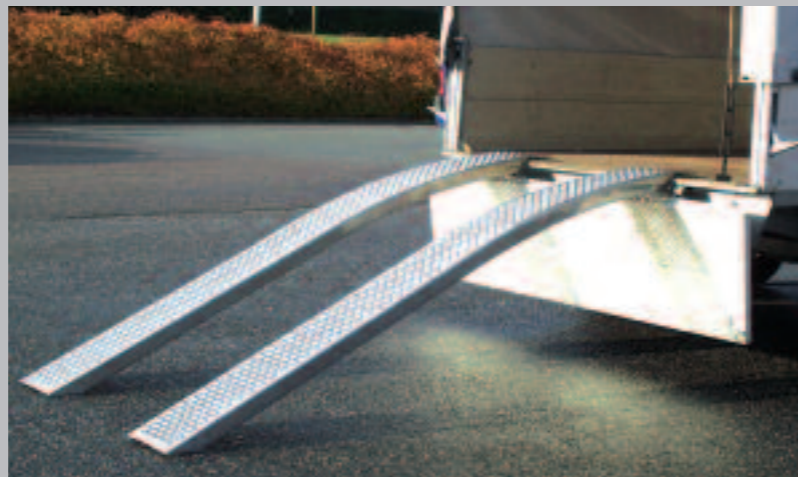

Foma Informerar

Uppkörningsramper i aluminium 400-1000 kg

Uppkörningsramper raka, levereras i par

Art.nr	Längd	Bredd	Flakhöjd	Vikt/par kg	Bel./par kg
606.55.1500L-200	1500	200	405-450	6,0	400
606.55.2000L-200	2000	200	550-600	9,0	400
606.55.1500L-260	1500	260	405-450	11,0	1000
606.55.2000L-260	2000	260	550-600	15,0	1000
606.55.2500L-260	2500	260	700-750	19,7	1000
606.55.3000L-260	3000	260	850-900	26,5	1000

Uppkörningsramper böjda, levereras i par

Art.nr	Längd	Bredd	Flakhöjd	Vikt/par kg	Bel./par kg
606.55.1500B-200	1500	200	405-450	6,0	400
606.55.2000B-200	2000	200	550-600	9,0	400
606.55.2000B-260	2000	260	550-600	15,0	1000
606.55.2500B-260	2500	260	700-750	19,7	1000

Materialtjocklek:

200 mm bred ramp - 3 mm
260 mm bred ramp - 4 mm

Alla uppkörningsramper är monterade med förstärkta 3 mm anliggningsytor.

Monteringsbeslag, levereras i par

Art.nr	Beteckning	Vikt kg
606.55.SRF-01	Monteringsbeslag för uppkörningsramper	0,35

Materialtjocklek:

2.000 kg ramp Ytterramp 4 mm
 Innerramp 3 mm

4.000 kg ramp Ytterramp 4 mm
 Innerramp 4 mm

Alla uppkörningsramper är monterade med förstärkta 6 mm anliggningsytor.

Monteringsbeslag, levereras i par