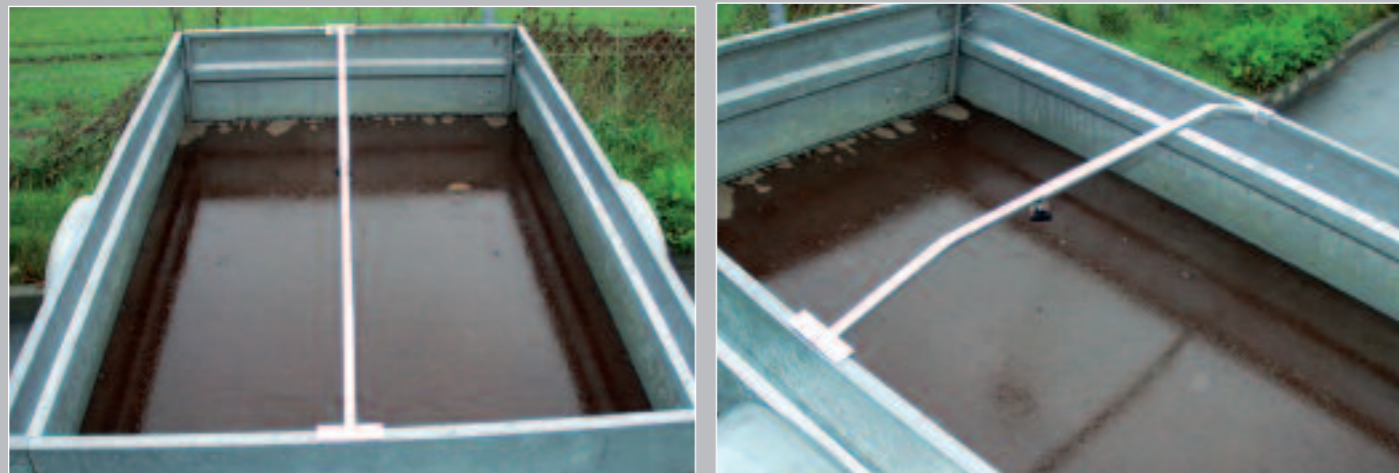

Kapellbåge, aluminium