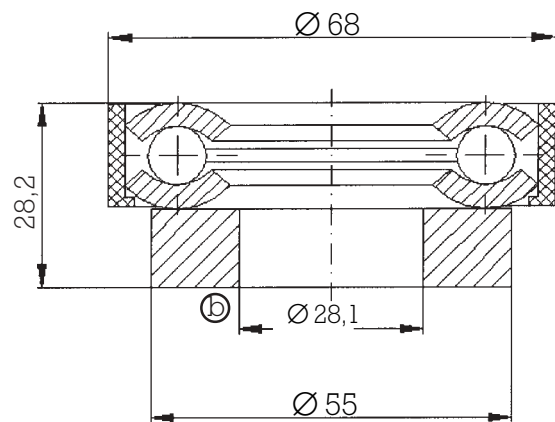

Grupp 07	Nummer 03-02	
	Datum 2002-08-26	Ers.med.

Olika trycklager i Jost stödben

Det förekommer 2 olika trycklager (pos 6) i Jost stödben av den äldre generationen (ej Modul).

Sprängskiss

Stödben, levererade **fr o m mars 1997**, i serierna **HD, HDK** och **M** har ett förstärkt trycklager av typen **koniskt rullager**. Artikelnr **JS 4101-160**.

Samtliga stödben tillverkade innan mars 1997 samt serierna **E, K, V, ME, FW** och **TW** har ett trycklager av typen **kullager**. Artikelnr **JS 1101-160**.

JS 4101-160

JS 1101-160

Fordonsmateriel AB

Box 1180, 262 23 Ängelholm