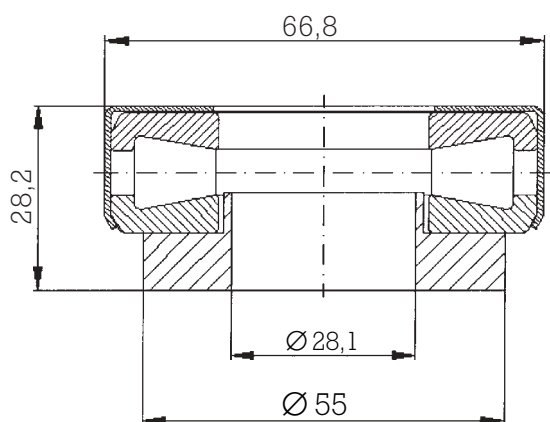

Grupp 07	Nummer 03-02	
	Datum 2002-08-26	Ers.med.

Olika trycklager i Jost stödben

Det förekommer 2 olika trycklager (pos 6) i Jost stödben av den äldre generationen (ej Modul).

Sprängskiss

Stödben, levererade **fr o m mars 1997**, i serierna **HD, HDK** och **M** har ett förstärkt trycklager av typen **koniskt rullager**. Artikelnr **JS 4101-160**.

Samtliga stödben tillverkade innan mars 1997 samt serierna **E, K, V, ME, FW** och **TW** har ett trycklager av typen **kullager**. Artikelnr **JS 1101-160**.

JS 4101-160

JS 1101-160

Fordonsmateriel AB

Box 1180, 262 23 Ängelholm