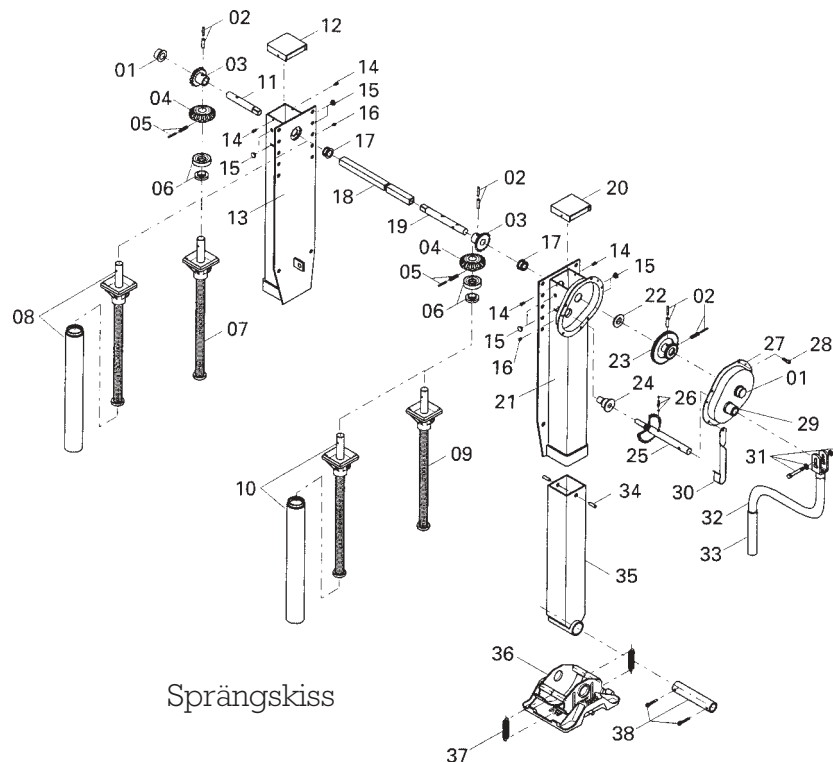

Grupp 07	Nummer 03-02	
	Datum 2002-08-26	Ers.med.

Olika trycklager i Jost stödben

Det förekommer 2 olika trycklager (pos 6) i Jost stödben av den äldre generationen (ej Modul).

Sprängskiss

Stödben, levererade **fr o m mars 1997**, i serierna **HD, HDK** och **M** har ett förstärkt trycklager av typen **koniskt rullager**. Artikelnr **JS 4101-160**.

Samtliga stödben tillverkade innan mars 1997 samt serierna **E, K, V, ME, FW** och **TW** har ett trycklager av typen **kullager**. Artikelnr **JS 1101-160**.

JS 4101-160

JS 1101-160

Fordonsmateriel AB

Box 1180, 262 23 Ängelholm