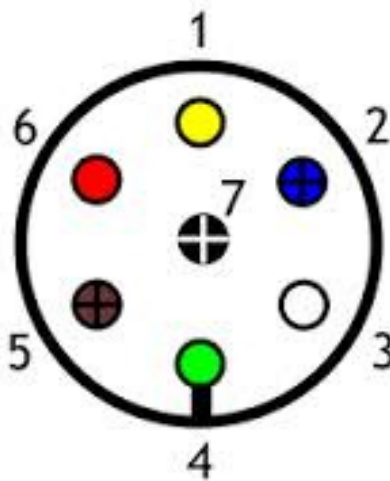

Kopplingsschema 7-polig kontakt enl ISO 1724. 12 Volt

Pol-nr	Signal	Kabelfärg
1	Vänster blinkers	Gul
2	12V från batteri eller Bakre dimljus	Blå
3	Jord kopplad till gods	Vit
4	Höger Blinkers	Grön
5	Höger bakljus, positionsljus	Brun
6	Bromsljus	Röd
7	Vänster bakljus, positionsljus	Svart

Bilden visar kontakt på dragbil