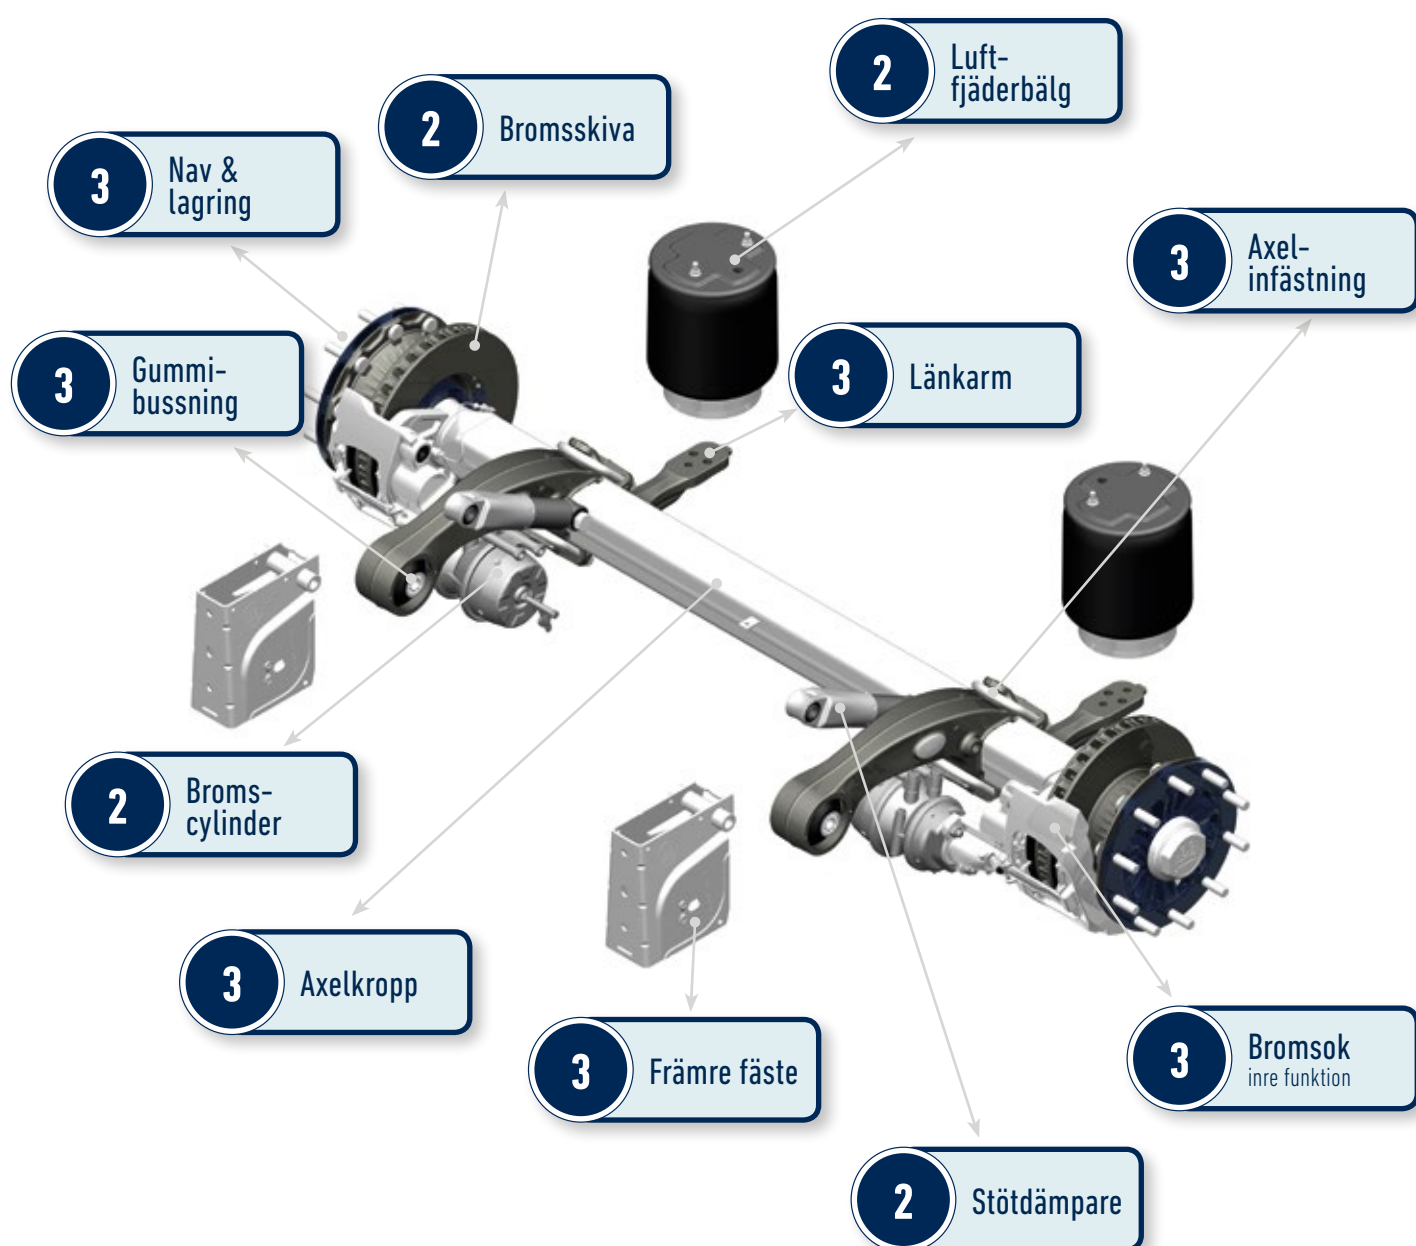

The brands of the BPW Group:

ECO Plus Garantitider för AL2, EAC & EAC HD

vid On-road och Off-road användning

we think transport

ECO Plus Garantitider för AL2, EAC & EAC HD

ECO Disc

On-road* i Europa

* En on-road väg definieras som en belagd väg t ex asfalt eller betong. Däremot betraktas grusväg som off-road. Fordon som kortvarigt eller delvis trafikerar grusvägar klassas som off-road fordon.

ECO Plus Garantitider för AL2, EAC & EAC HD

ECO Disc

Off-road* i Europa

* Fordon som kortvarigt eller delvis trafikerar grusvägar klassas som off-road fordon.

ECO Plus Garantitider för AL2, EAC & EAC HD

ECO Drum

On-road* i Europa

* En on-road väg definieras som en belagd väg t ex asfalt eller betong. Däremot betraktas grusväg som off-road. Fordon som kortvarigt eller delvis trafikerar grusvägar klassas som off-road fordon.

ECO Plus Garantitider för AL2, EAC & EAC HD

ECO Drum

Off-road* i Europa

* Fordon som kortvarigt eller delvis trafikerar grusvägar klassas som off-road fordon.

The brands of the BPW Group:

Om BPW Group

BPW Group, baserat i Wiehl i Tyskland, är en internationell mobilitets- och systempartner för transportindustrin. BPW-koncernen erbjuder innovativa lösningar och produktportföljen sträcker sig från axlar, fjädringssystem och bromsteknik (BPW), låssystem och karosserikomponenter (Hestal), belysningssystem (Ermax) och kompositteknik (HBN-Teknik) till användarvänliga telematikapplikationer för lastbilar och trailers (idem telematics). BPW-koncernens produkter och tillhörande service hjälper tillverkare att kostnadseffektivisera tillverkningsprocesser och ger fordonsanvändare maximalt mervärde vid lastnings- och transportprocesser.