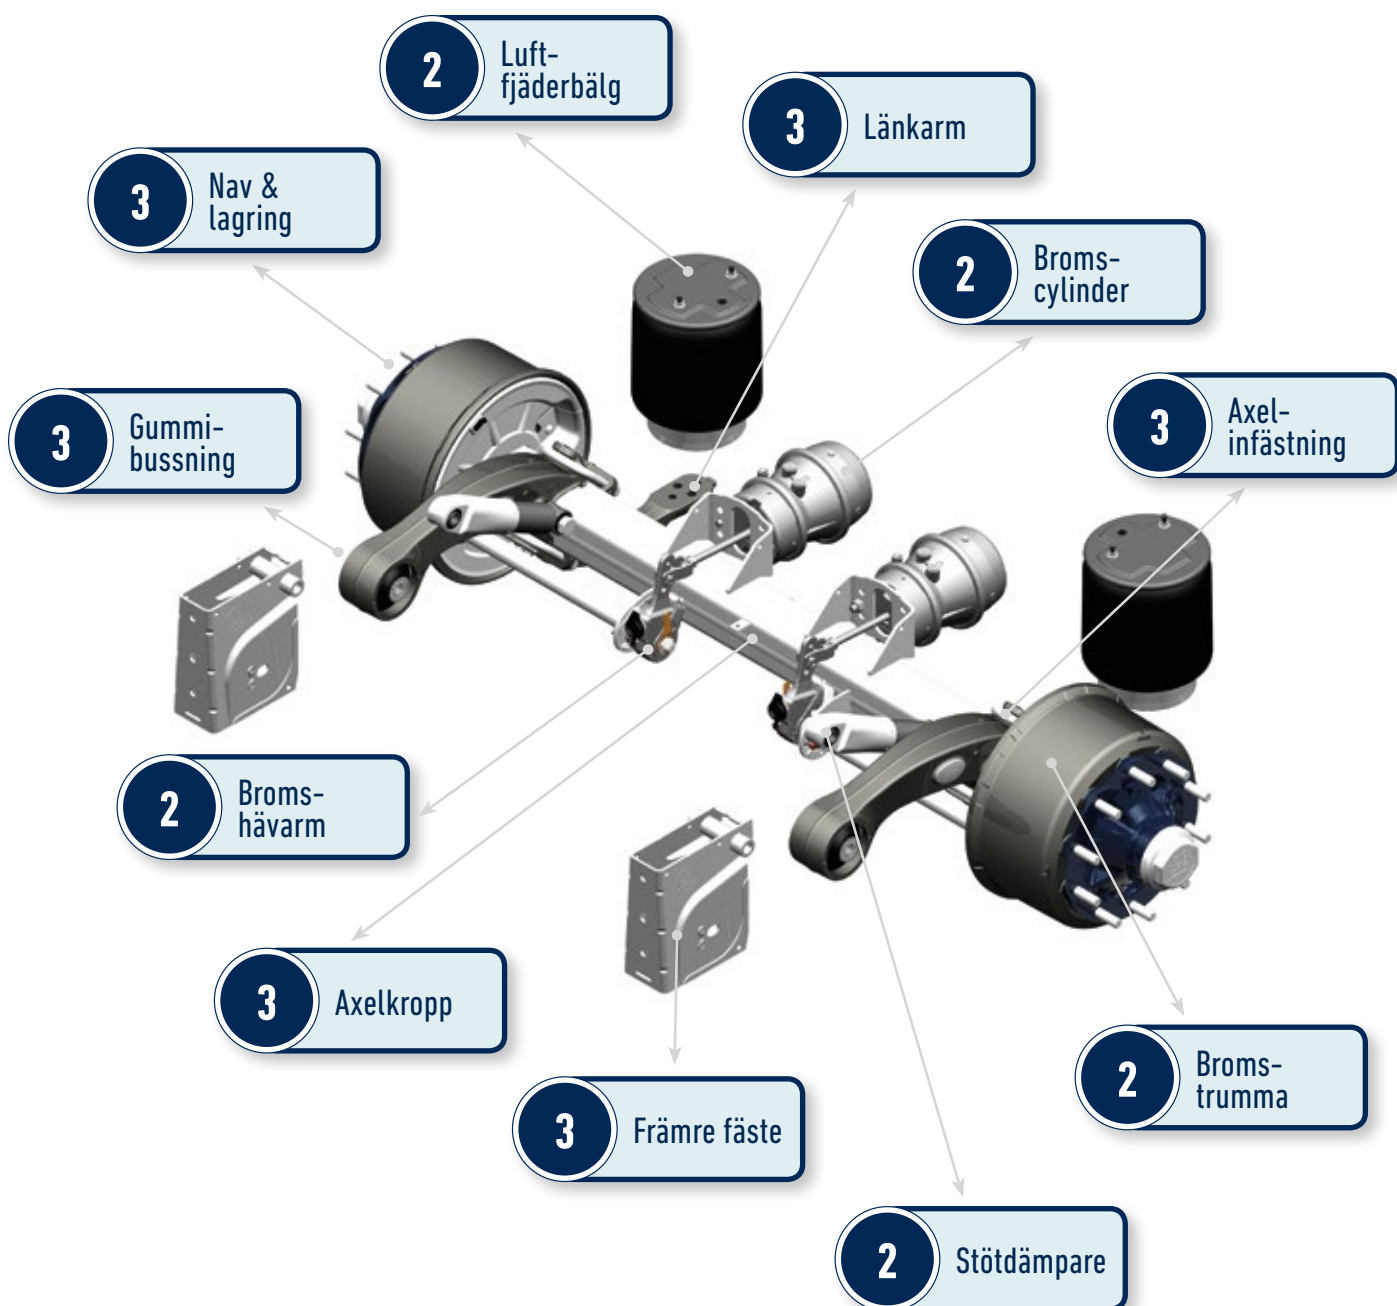

ECO Plus Garantitider för AL2, EAC & EAC HD

ECO Drum

Off-road* i Europa

* Fordon som kortvarigt eller delvis trafikerar grusvägar klassas som off-road fordon.

The brands of the BPW Group:

Om BPW Group

BPW Group, baserat i Wiehl i Tyskland, är en internationell mobilitets- och systempartner för transportindustrin. BPW-koncernen erbjuder innovativa lösningar och produktportföljen sträcker sig från axlar, fjädringssystem och bromsteknik (BPW), låssystem och karosserikomponenter (Hestal), belysningssystem (Ermax) och kompositteknik (HBN-Teknik) till användarvänliga telematikapplikationer för lastbilar och trailers (idem telematics). BPW-koncernens produkter och tillhörande service hjälper tillverkare att kostnadseffektivisera tillverkningsprocesser och ger fordonsanvändare maximalt mervärde vid lastnings- och transportprocesser.