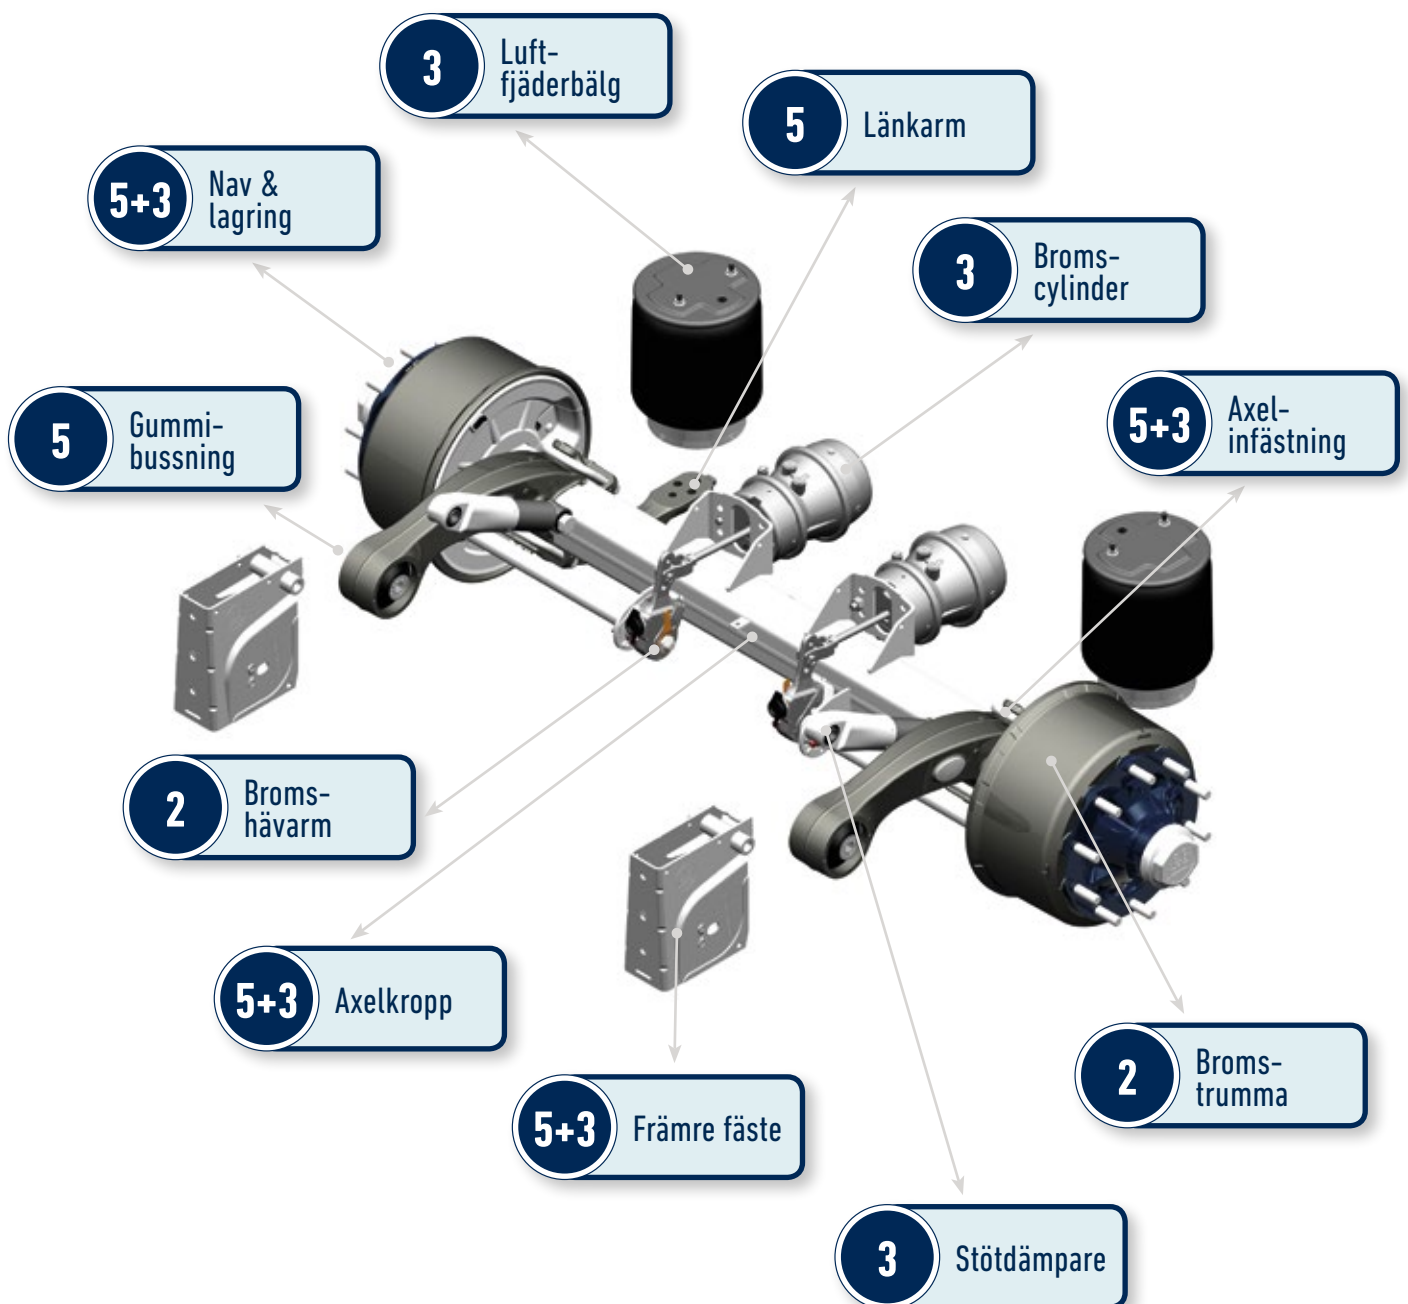

ECO Plus Garantitider för AL2, EAC & EAC HD

ECO Disc

Off-road* i Europa

* Fordon som kortvarigt eller delvis trafikerar grusvägar klassas som off-road fordon.

ECO Plus Garantitider för AL2, EAC & EAC HD

ECO Drum

On-road* i Europa

* En on-road väg definieras som en belagd väg t ex asfalt eller betong. Däremot betraktas grusväg som off-road. Fordon som kortvarigt eller delvis trafikerar grusvägar klassas som off-road fordon.

ECO Plus Garantitider för AL2, EAC & EAC HD

ECO Drum

Off-road* i Europa

* Fordon som kortvarigt eller delvis trafikerar grusvägar klassas som off-road fordon.

The brands of the BPW Group:

Om BPW Group

BPW Group, baserat i Wiehl i Tyskland, är en internationell mobilitets- och systempartner för transportindustrin. BPW-koncernen erbjuder innovativa lösningar och produktportföljen sträcker sig från axlar, fjädringssystem och bromsteknik (BPW), låssystem och karosserikomponenter (Hestal), belysningssystem (Ermax) och kompositteknik (HBN-Teknik) till användarvänliga telematikapplikationer för lastbilar och trailers (idem telematics). BPW-koncernens produkter och tillhörande service hjälper tillverkare att kostnadseffektivisera tillverkningsprocesser och ger fordonsanvändare maximalt mervärde vid lastnings- och transportprocesser.