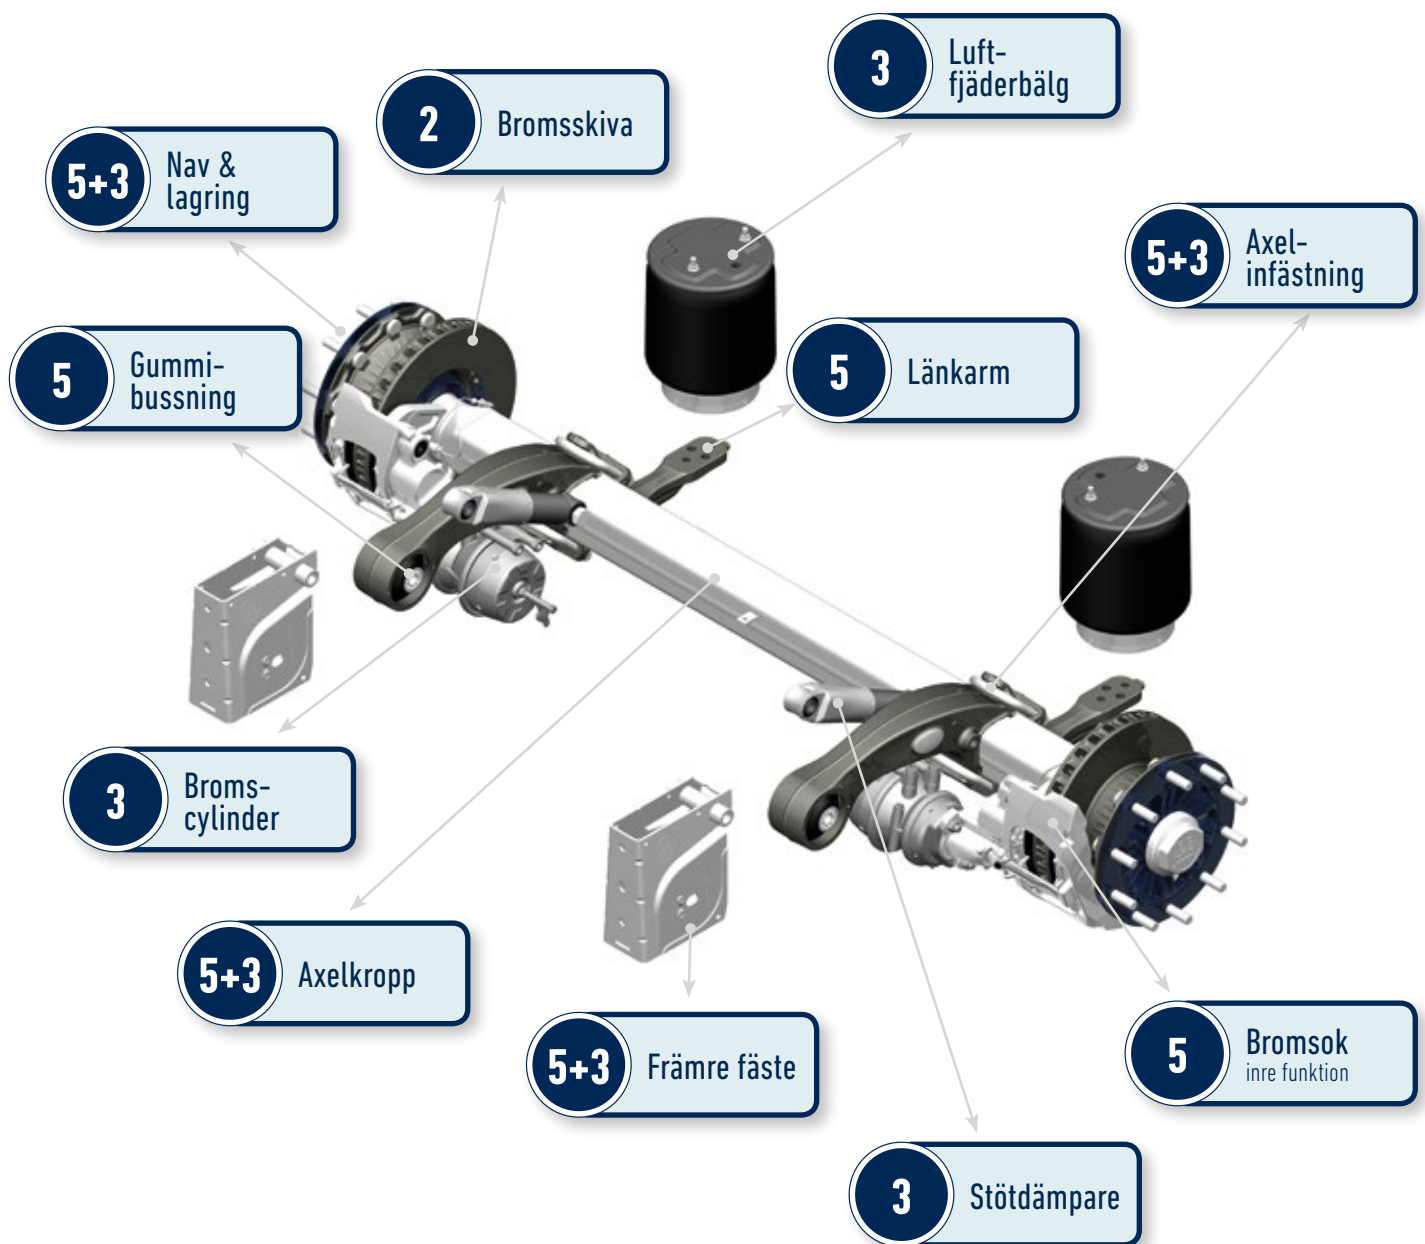

The brands of the BPW Group:

ECO Plus Garantitider för AL2, EAC & EAC HD

vid On-road och Off-road användning

we think transport

ECO Plus Garantitider för AL2, EAC & EAC HD

ECO Disc

On-road* i Europa

* En on-road väg definieras som en belagd väg t ex asfalt eller betong. Däremot betraktas grusväg som off-road. Fordon som kortvarigt eller delvis trafikerar grusvägar klassas som off-road fordon.

ECO Plus Garantitider för AL2, EAC & EAC HD

ECO Disc

Off-road* i Europa

* Fordon som kortvarigt eller delvis trafikerar grusvägar klassas som off-road fordon.

ECO Plus Garantitider för AL2, EAC & EAC HD

ECO Drum

On-road* i Europa

* En on-road väg definieras som en belagd väg t ex asfalt eller betong. Däremot betraktas grusväg som off-road. Fordon som kortvarigt eller delvis trafikerar grusvägar klassas som off-road fordon.

ECO Plus Garantitider för AL2, EAC & EAC HD

ECO Drum

Off-road* i Europa

* Fordon som kortvarigt eller delvis trafikerar grusvägar klassas som off-road fordon.

The brands of the BPW Group:

Om BPW Group

BPW Group, baserat i Wiehl i Tyskland, är en internationell mobilitets- och systempartner för transportindustrin. BPW-koncernen erbjuder innovativa lösningar och produktportföljen sträcker sig från axlar, fjädringssystem och bromsteknik (BPW), låssystem och karosserikomponenter (Hestal), belysningssystem (Ermax) och kompositteknik (HBN-Teknik) till användarvänliga telematikapplikationer för lastbilar och trailers (idem telematics). BPW-koncernens produkter och tillhörande service hjälper tillverkare att kostnadseffektivisera tillverkningsprocesser och ger fordonsanvändare maximalt mervärde vid lastnings- och transportprocesser.