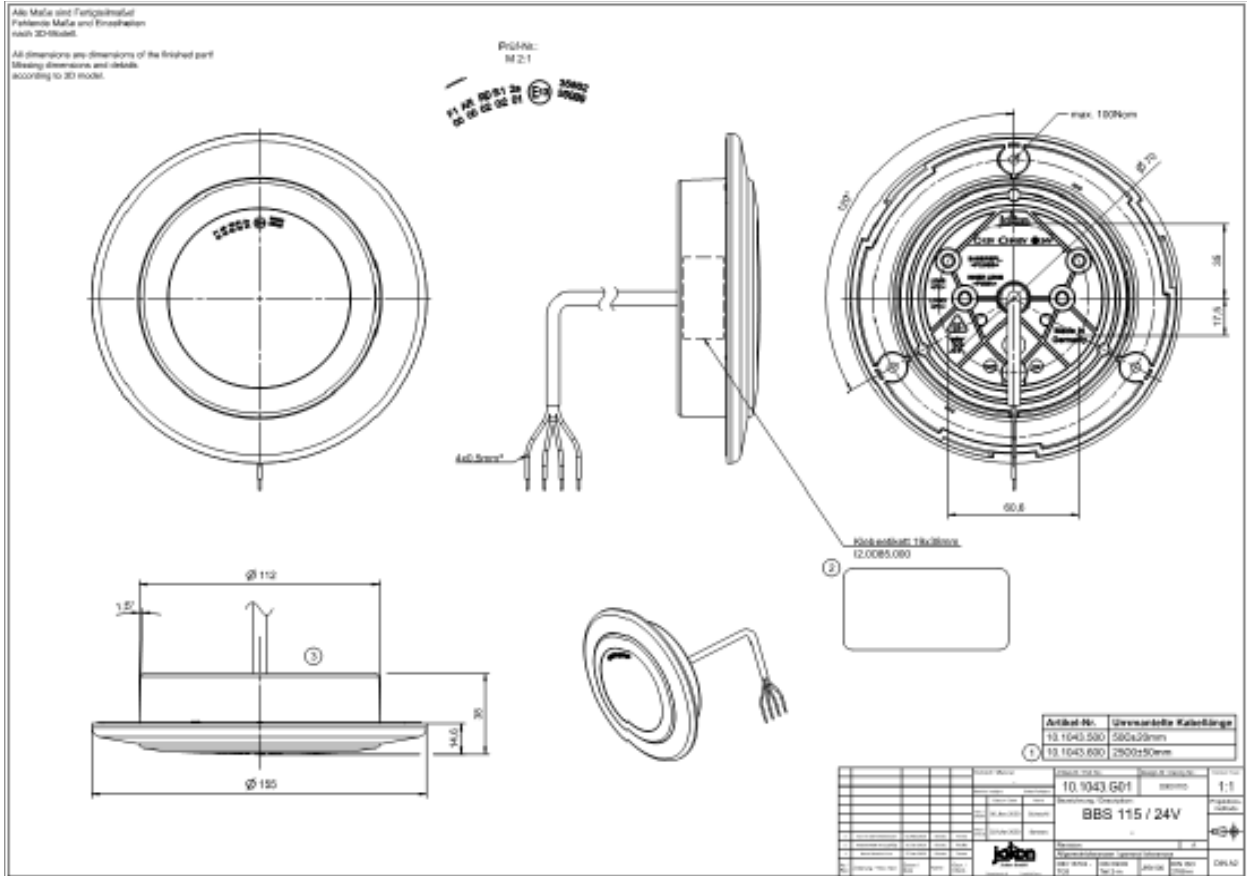

Baklykta med helt homogen optisk lysring. Samma utseende oavsett dag eller natt. Samma hålbild för montering som vår numera klassiska baklykta L 735. Tillgänglig för infällt eller utanpåliggande montage. Strömförsörjningen är isolerad för att säkerställa att den är vattentät. Membran för termodynamisk balans - ingen fukt eller frost på insidan av lyktan.

### 10.1043.600 BBS 115/24 V, Cable 2500 mm

### 13.3117.600 SNWS 115/24 V, Cable 2500 mm