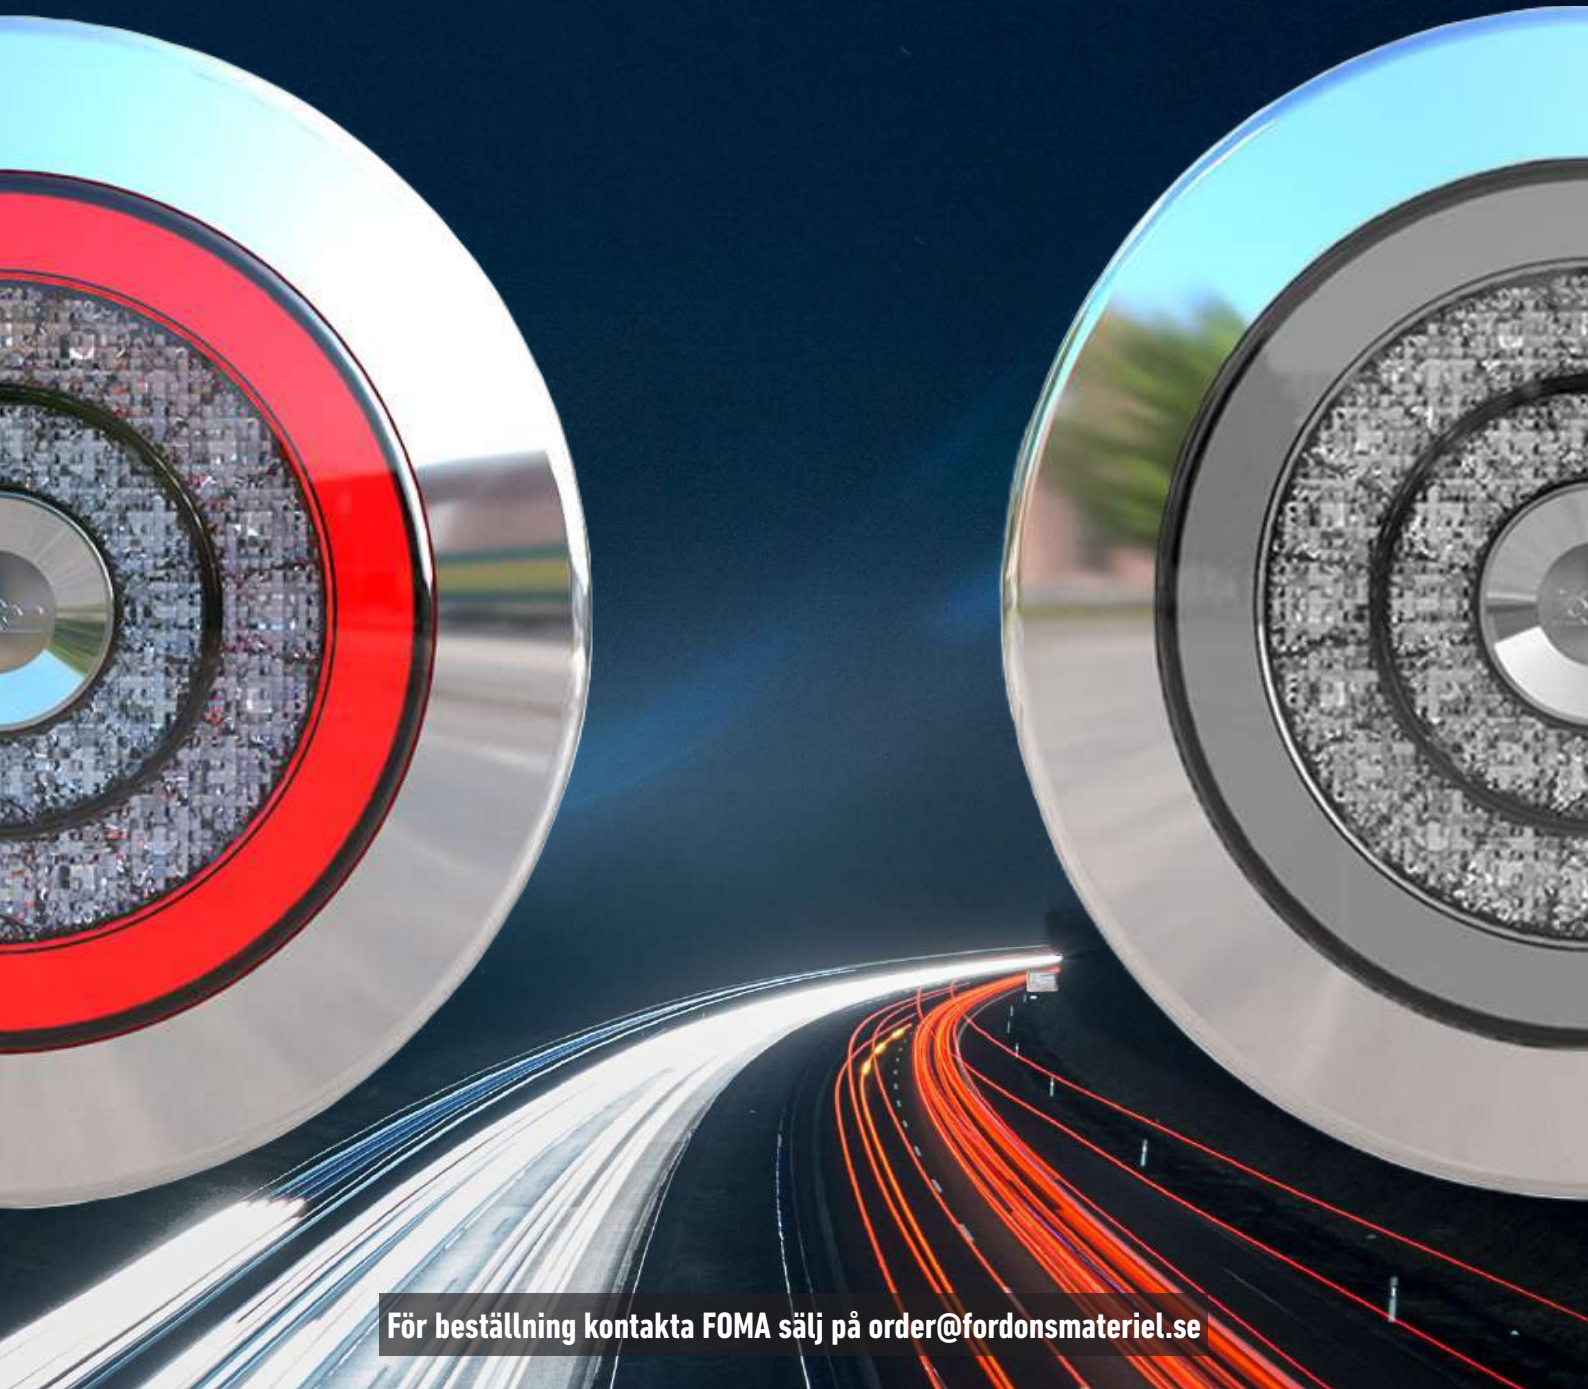

The brands of the BPW Group:

ERMAX®

HBN-Teknik AS

HESTAL

idem telematics

FOMA informerar

Jokon - belysningsystem L 115

Jokons storsäljare finns nu i två färger

Nya multifunktionsbaklyktan från Jokon med kromad ring. L 115 med röd lins och L 115 med rökfärgad lins finns som bak-, broms- och blinkerslykta samt som bak-, dim- och backlykta.

Äntligen alla funktionerna i matchande lyktor! Baklykta med helt homogen optisk lysring. Samma utseende oavsett dag eller natt. Samma hålbild för montering som vår numera klassiska baklykta L 735. Tillgänglig för infällt eller utanpåliggande montage.

Strömförsörjningen är isolerad för att säkerställa att den är vattentät. Membran för termodynamisk balans - ingen fukt eller frost på insidan av lyktan.

För beställning kontakta FOMA sälj på order@fordonsmateriel.se