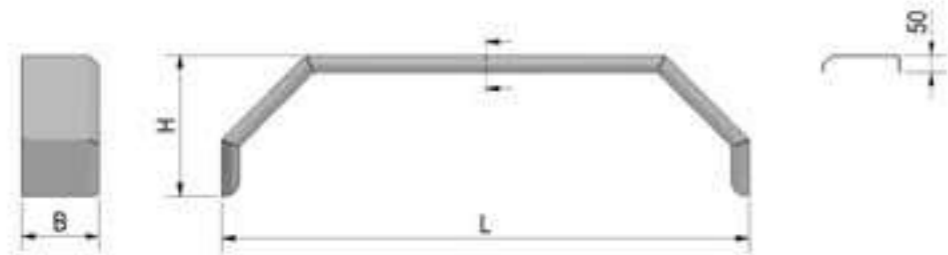

L = Length

H = Height

D = Depth

Standard boxes

De Haan Box S	40 x 38 x 29,5
De Haan Box M	60 x 38 x 29,5
De Haan Box L	75 x 38 x 29,5
De Haan Box U	114 x 38 x 40
De Haan Box I	80 x 40 x 40
De Haan Box INV	80 x 35 x 40
De Haan Box WXV	90 x 40 x 25
De Haan Box HUW	114 x 34 x 40
De Haan Box W	90 x 38 x 38
De Haan Box PBV	75 x 31 x 40