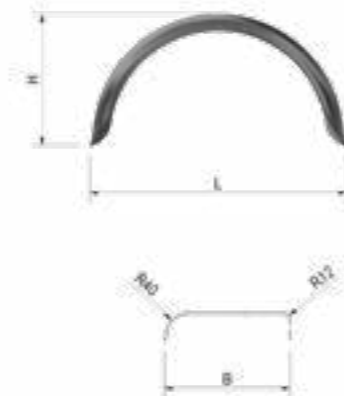

DE HAAN SHMAQ for Hapert trailers

Article number	Description	Dimensions LxDxH	Material	Weight
4830009	SHMAQ 2931L	29x31	Aluminium diamond plate 2,5/4	1,1 kg
4830010	SHMAQ 2931R	29x31	Aluminium diamond plate 2,5/4	1,1 kg
4830011	SHMAQ 2943L	29x34	Aluminium diamond plate 2,5/4	1,1 kg
4830012	SHMAQ 2934R	29x34	Aluminium diamond plate 2,5/4	1,1 kg

SHMAQ 2931L

SHMAQ 2931R

SHMAQ 2934L

SHMAQ 2934R

DE HAAN HR

Article number	Description	L	W (B)	H	Material	Weight
4830055	HR 1352	520	130	250	Steel	1.1 kg
4830056	HR 1550	500	150	265	Steel	1.2 kg
212244	HR 1556	560	150	295	Steel	1.5 kg
212245	HR 1560	600	150	320	Steel	1.6 kg
4830057	HR 1850	500	180	250	Steel	1.3 kg
4830058	HR 1880	800	180	415	Steel	2.4 kg
1493814	HR 1962	630	185	305	Steel	1.7 kg
212247	HR 1968	680	195	345	Steel	1.9 kg
212248	HR 2075	750	200	390	Steel	2.3 kg
4830059	HR 2080	800	200	415	Steel	2.6 kg
4830060	HR 2266	660	220	345	Steel	2.1 kg
251644	HR 2275	750	220	390	Steel	2.5 kg
212252	HR 2280	800	220	415	Steel	2.7 kg
212254	HR 2286	860	220	445	Steel	3 kg
212255	HR 2475	750	240	390	Steel	2.8 kg
212256	HR 2480	800	240	415	Steel	2.9 kg
1493818	HR 2486	860	240	445	Steel	3.2 kg
222602	HR 2496	960	240	510	Steel	3.8 kg
4830061	HR 2675	750	260	390	Steel	2.9 kg
212258	HR 2680	800	260	415	Steel	3.1 kg
226610	HR 2686	860	260	445	Steel	3.5 kg
4830062	HR 2875	750	280	390	Steel	2.9 kg
4830063	H3 2886	860	280	445	Steel	3.4 kg