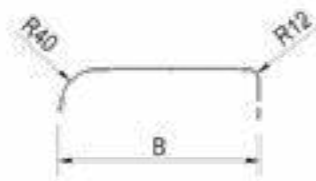

DE HAAN THMHRD

Article number	Description	L	W (B)	H	Material	Weight
4830079	THMHRD 20125	1250	200	300	Steel	3.1 kg
273673	THMHRD 20140	1400	200	350	Steel	3.7 kg
212282	THMHRD 21152	1520	210	400	Steel	4.1 kg
1271466	THMHRD 22140	1400	220	350	Steel	3.8 kg
212283	THMHRD 23152	1520	230	400	Steel	4.3 kg
250812	THMHRD 23158	1580	230	400	Steel	4.6 kg
212284	THMHRD 26150	1500	260	370	Steel	4.8 kg