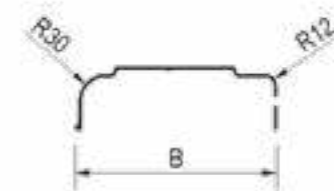

DE HAAN HMK

Article number	Description	L	W (B)	H	Material	Weight
4830034	HMK 1252	520	120	230	Plastic	0.4 kg
4830027	HMK 1866	660	180	330	Plastic	0.8 kg
4830028	HMK 2066	660	200	330	Plastic	0.9 kg
4830031	HMK 2275	750	220	330	Plastic	1.0 kg
4830033	HMK 2480	800	240	380	Plastic	1.1 kg