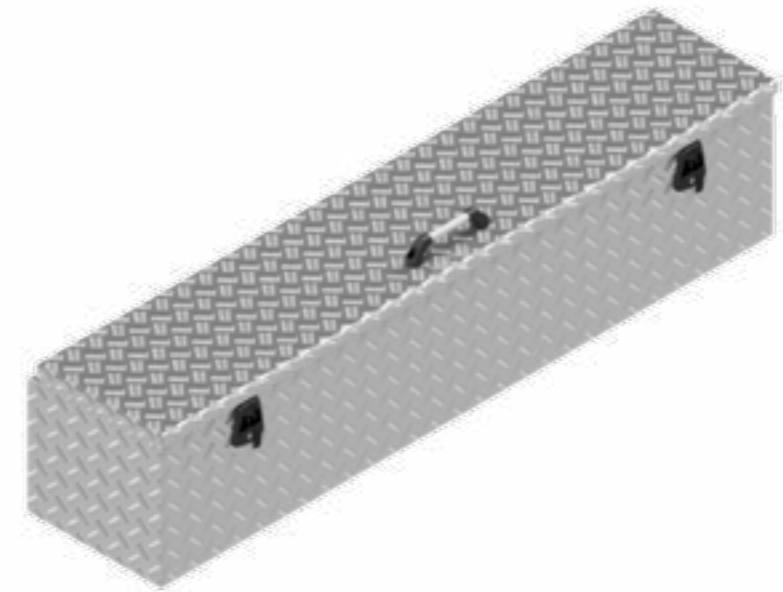

De Haan Box 184040 BT