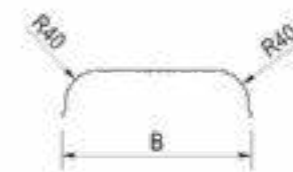

DE HAAN TRV

Article number	Description	L	W (B)	H	Material	Weight
212260	TRV 18115	1150	180	325	Steel	2.7 kg
226547	TRV 20155	1550	200	410	Steel	4 kg
226548	TRV 22155	1550	220	410	Steel	4.3 kg
212316	TRV 24150	1500	240	410	Steel	4.6 kg
693410	TRV 26150	1500	260	410	Steel	5.1 kg