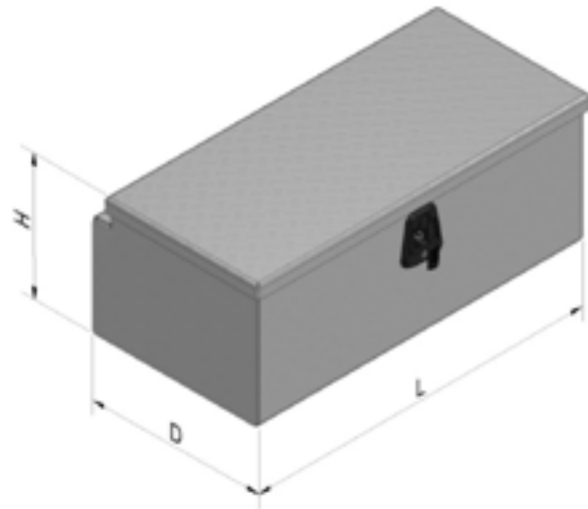

L = Length

H = Height

D = Depth

Standard boxes

De Haan Box S	40 x 38 x 29,5
De Haan Box M	60 x 38 x 29,5
De Haan Box L	75 x 38 x 29,5
De Haan Box U	114 x 38 x 40
De Haan Box I	80 x 40 x 40
De Haan Box INV	80 x 35 x 40
De Haan Box WXV	90 x 40 x 25
De Haan Box HUW	114 x 34 x 40
De Haan Box W	90 x 38 x 38
De Haan Box PBV	75 x 31 x 40