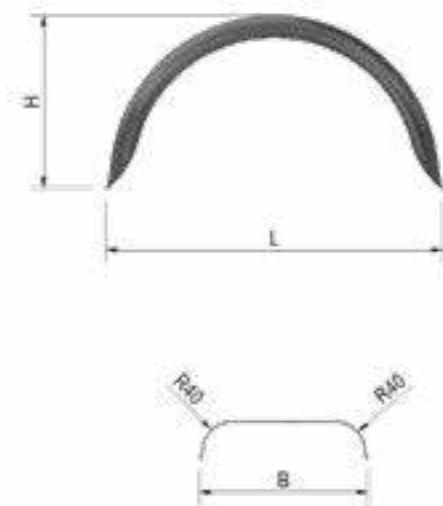

DE HAAN R

Article number	Description	L	W (B)	H	Material	Weight
4830064	R 1550	500	150	265	Steel	1.2 kg
4830065	R 1556	560	150	295	Steel	1.3 kg
222594	R 1560	600	150	315	Steel	1.4 kg
212299	R 1864	640	180	305	Steel	1.7 kg
250466	R 2066	660	200	345	Steel	2.1 kg
212305	R 2075	750	200	390	Steel	2.3 kg
222596	R 2080	800	200	415	Steel	2.6 kg
4830071	R 2086	860	200	445	Steel	2.8 kg
4830072	R 2266	660	220	345	Steel	2.1 kg
212308	R 2275	750	220	390	Steel	2.5 kg
212311	R 2280	800	220	415	Steel	2.7 kg
4830073	R 2286	860	220	445	Steel	3 kg
212313	R 2480	800	240	415	Steel	2.9 kg
4830074	R 2486	860	240	445	Steel	3.2 kg
226595	R 2496	960	240	510	Steel	3.6 kg
4830075	R 2680	800	260	415	Steel	3.3 kg
4830076	R 2686	860	260	445	Steel	3.5 kg
4830078	R 2886	860	280	445	Steel	3.5 kg
222725	R 27100	1000	270	545	Steel	3.9 kg
4830077	R 27112	1120	270	605	Steel	4.8 kg