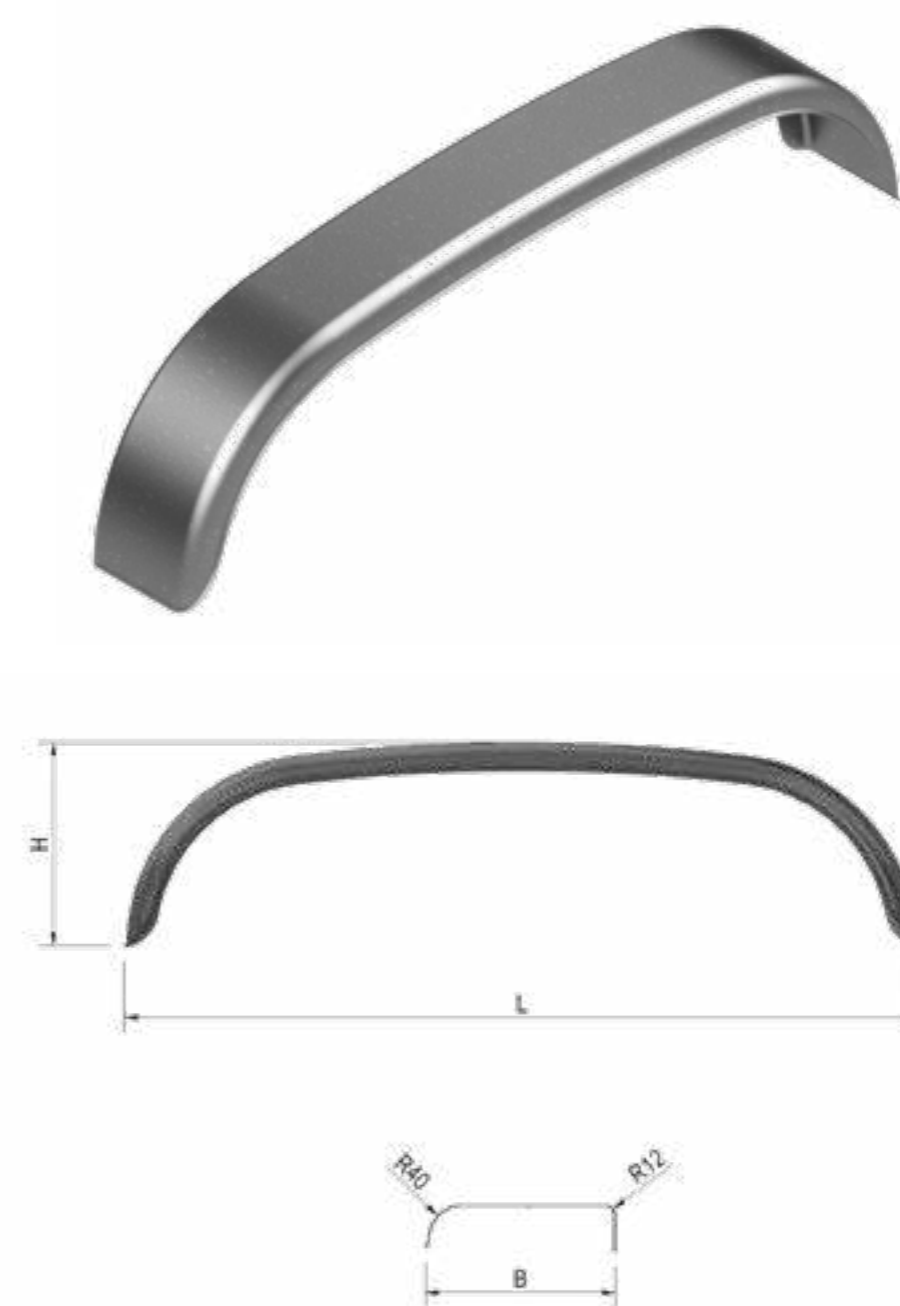

DE HAAN THRW

Article number	Description	L	W (B)	H	Material	Weight
4830086	THRW 22155	1550	220	400	Steel	4.2 kg
4830087	THRW 24150	1500	240	435	Steel	4.8 kg
4830088	THRW 26150	1500	260	435	Steel	5 kg