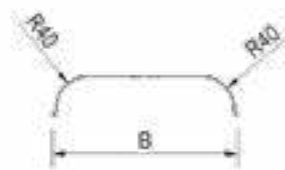

DE HAAN TRW

Article number	Description	L	W (B)	H	Material	Weight
4830092	TRW 22155	1550	220	400	Steel	4.2 kg