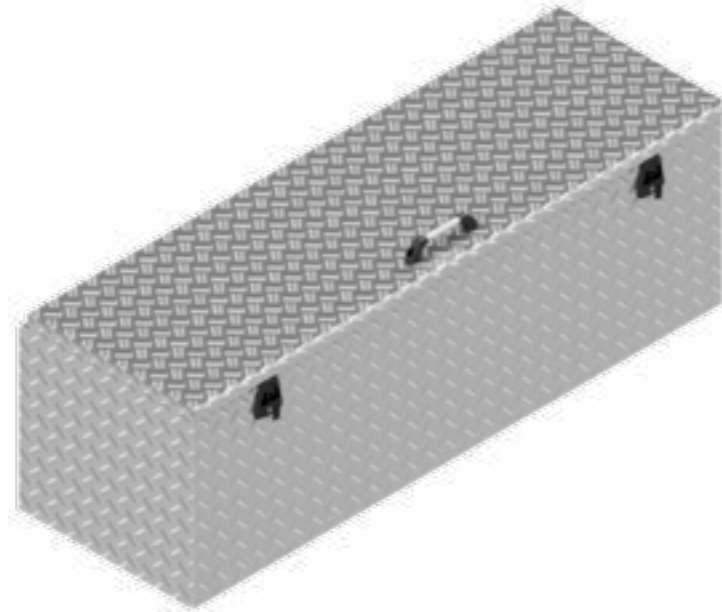

De Haan Box 184053 BT

De Haan Box 186050 BT

De Haan Box 184053 BT

De Haan Box 186050 BT

PROFIBOX PLUS

Artikel number	Description	Lock	Dimensions LxDxH	Material	Weight	Chain	Gas spring
4830114	186060 BT	T-Lock	180x60x60	Aluminium diamond plate 2,5/4	44 kg	0	2