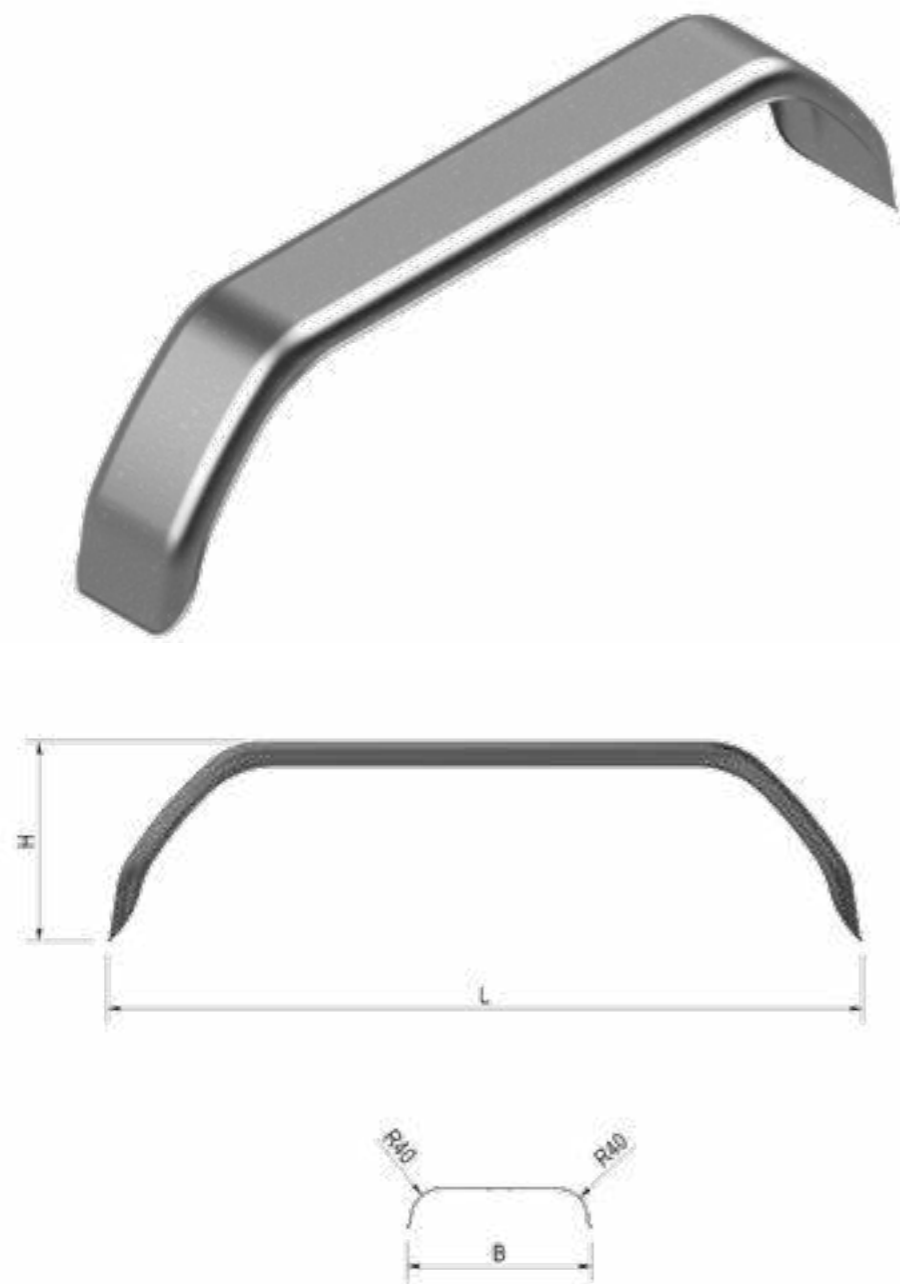

DE HAAN THMRV

Article number	Description	L	W (B)	H	Material	Weight
222597	THMRV 20140	1400	200	350	Steel	3.8 kg
222601	THMRV 22155	1520	220	410	Steel	4.1 kg