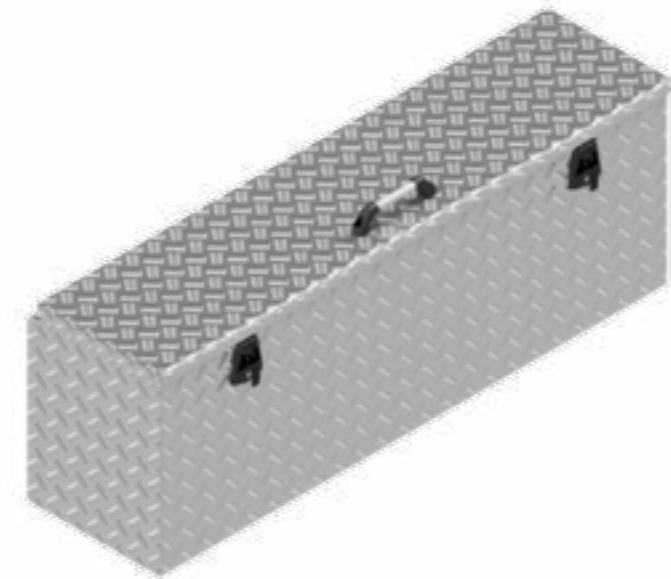

De Haan Box 154053 BT