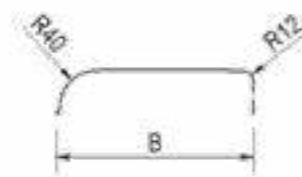

DE HAAN THRD

Article number	Description	L	W (B)	H	Material	Weight
251646	THRD 20150	1500	200	375	Steel	4 kg
1493821	THRD 22139	1390	220	375	Steel	4.4 kg
212264	THRD 22155	1550	220	375	Steel	4.9 kg
212265	THRD 24150	1500	240	410	Steel	5.2 kg
212267	THRD 26150	1500	260	410	Steel	5.4 kg