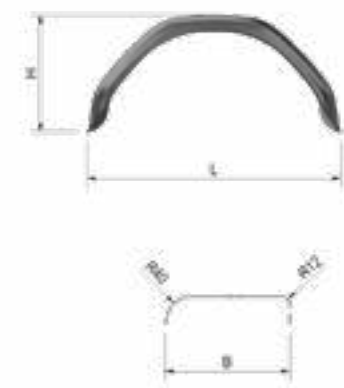

DE HAAN HMHR

Article number	Description	L	W (B)	H	Material	Weight
4830039	HMHR 1555	550	150	250	Steel	1.4 kg
1496385	HMHR 1660	600	160	280	Steel	1.6 kg
4830040	HMHR 1766	660	170	330	Steel	1.8 kg
1497269	HMHR 1960	600	190	280	Steel	1.9 kg
212275	HMHR 1966	660	190	340	Steel	1.9 kg
4830042	HMHR 2066	660	200	330	Steel	2 kg
212276	HMHR 2075	750	200	350	Steel	2.3 kg
212277	HMHR 2275	750	220	350	Steel	2.4 kg
212278	HMHR 2280	800	220	370	Steel	2.6 kg
1497271	HMHR 2475	750	240	350	Steel	2.5 kg
222600	HMHR 2480	800	240	370	Steel	2.7 kg
272728	HMHR 2486	860	240	395	Steel	3 kg
4830047	HMHR 2680	800	260	370	Staal	3.1 kg