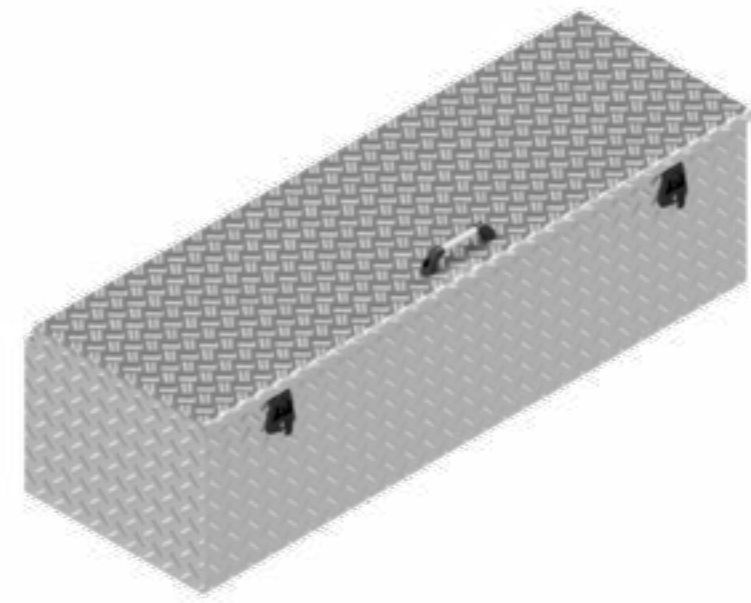

De Haan Box 186050 BT