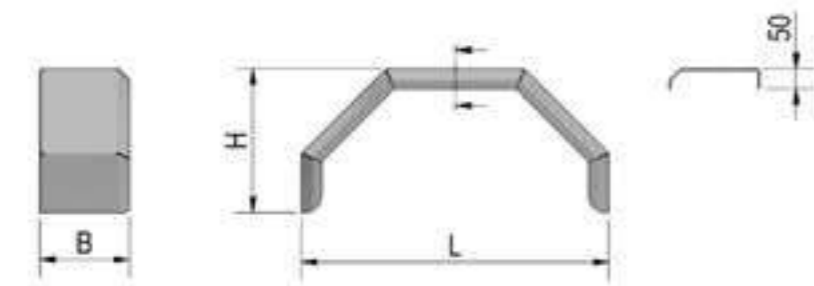

L = Length

H = Height

D = Depth

Standard boxes

De Haan Box S	40 x 38 x 29,5
De Haan Box M	60 x 38 x 29,5
De Haan Box L	75 x 38 x 29,5
De Haan Box U	114 x 38 x 40
De Haan Box I	80 x 40 x 40
De Haan Box INV	80 x 35 x 40
De Haan Box WXV	90 x 40 x 25
De Haan Box HUW	114 x 34 x 40
De Haan Box W	90 x 38 x 38
De Haan Box PBV	75 x 31 x 40