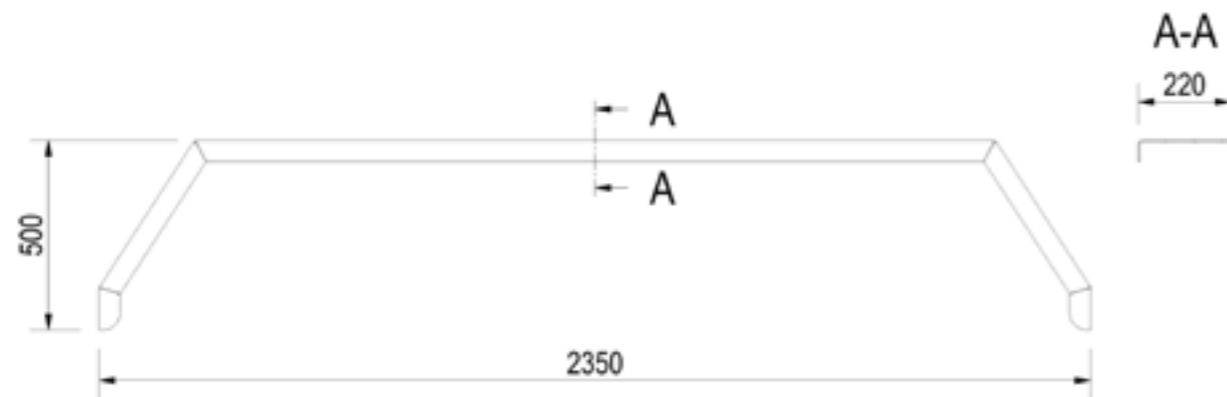

DE HAAN THMAQ for Lfor Williams trailer

Article number	Description	Dimensions LxDxH	Material	Weight
4830021	THMAQ 22235	22x235x50	Aluminium diamond plate 2,5/4	5,8 kg

De Haan aluminum tandem mudguard.