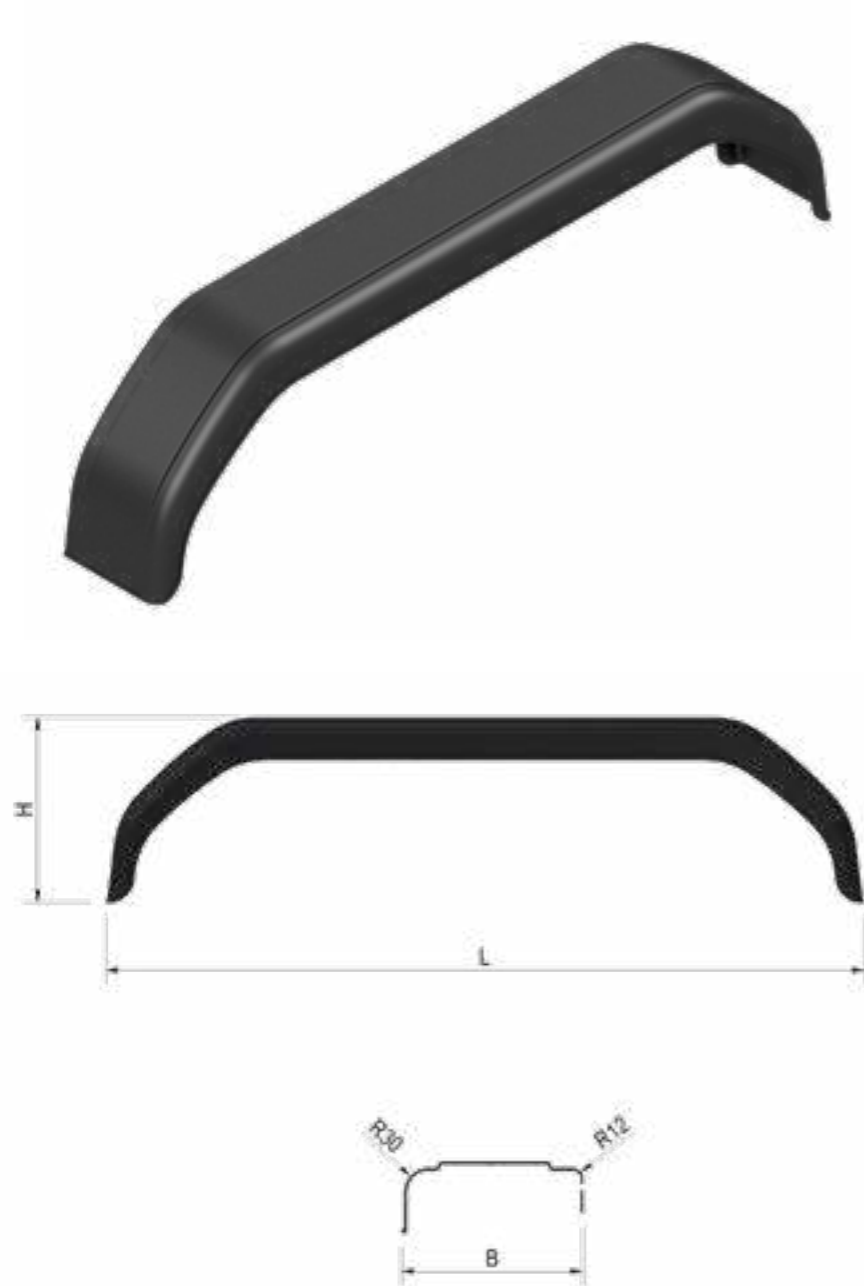

DE HAAN THMK

Article number	Description	L	W (B)	H	Material	Weight
4830037	THMK 22155	1550	220	380	Plastic	1.8 kg
4830038	THMK 24150	1500	240	380	Plastic	1.9 kg