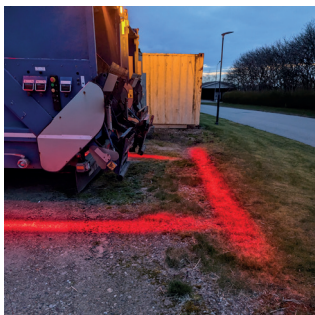

Member of the BPW Group

LED PROJEKTIONSLYGTE

- Øger sikkerheden

CERMAX[®]

LED Projektionslygte

- øger sikkerheden

LED Projektionslygten skaber en sikkerhedsperimeter omkring køretøjer eller tungt udstyr ved hjælp af en solid, rød lysstråle. Øg sikkerheden med denne kompakte enhed, der let kan installeres til at udsende en kraftig stråle, som effektivt advarer

fodgængere eller arbejdende personale. Lysene kan vinkles og justeres for at afgrænse et ønsket område, og ligesom andre Ermax arbejdslys, er de lavet af robuste og slagfaste materialer, designet til krævende miljøer.

Funktioner og fordele

- Skaber en sikkerhedsperimeter omkring køretøjet
- Øger sikkerheden i trafikken ved arbejde
- Kompakt og robust design
- Slagfast lygteglas af polycarbonat
- Lygtehus af aluminium
- Monteringsbeslag i rustfrit stål
- Nem at installere
- Spænding 10-80V
- EMC-godkendt