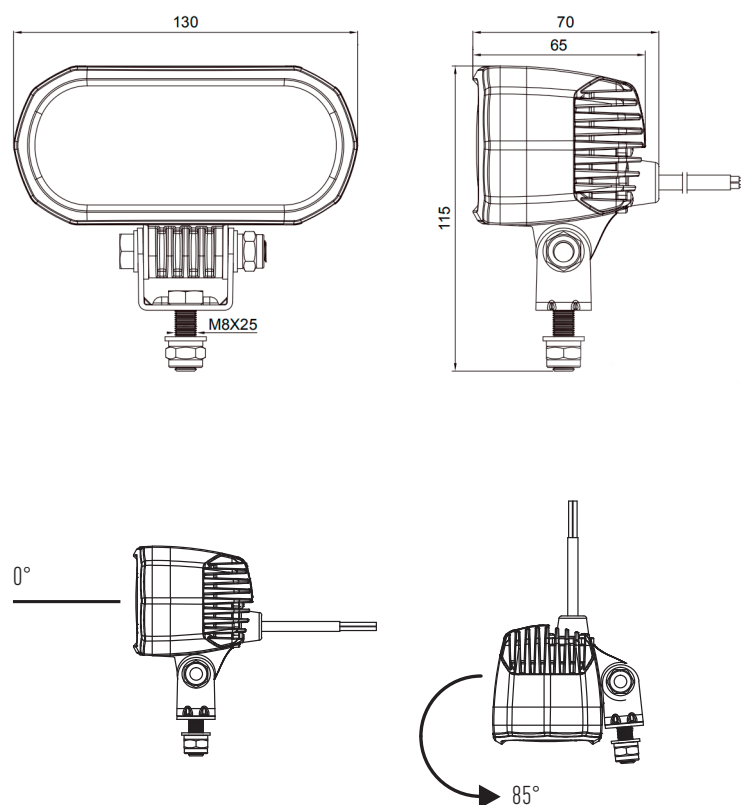

LED Projektionslygte 10/80V

Tekniske detaljer

Monteringshøjde (mm)	Længde (mm)	Bredde (mm)
1500	3700	120
2000	4800	160
3000	7000	240

Beskrivelse

Lygteglas:	Polycarbonat
Lygtehus:	Coated aluminium
LED farve:	Rød
Monteringsbolt:	M8 / 25 mm
Beslagt:	Rustfri stål
Arbejdstemperatur:	-40°C til +65°C
IP Rating:	IP67

Anvendelsesområde

Gaffeltrucks
 Skraldebiler
 Busser
 Biltransportere
 Leverings-/distributionskøretøjer
 Kranbiler / Kraner
 Servicekøretøjer

3 YEAR WARRANTY EMC

Spænding	Forbrug	Tilslutning	Kabellængde	Mål B x H x D	Artikel-Nr..
10/80V	10W	Open end	2500 mm	130 x 65 x 65 mm	098 174 010