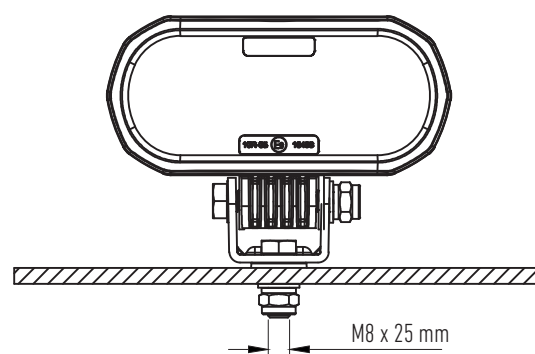

LED Projektionslygte 10/80V

Tekniske detaljer

Monteringshøjde (mm)	Længde (mm)	Bredde (mm)
1500	3700	120
2000	4800	160
3000	7000	240

Beskrivelse

Lygteglas:	Polycarbonat
Lygtehus:	Coated aluminium
LED farve:	Rød
Monteringsbolt:	M8 / 25 mm
Beslagt:	Rustfri stål
Arbejdstemperatur:	-40°C til +65°C
IP Rating:	IP67