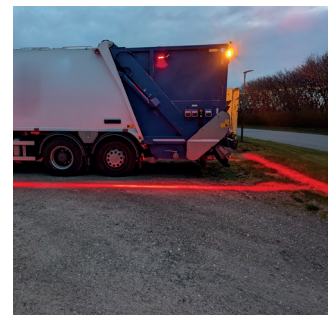

Member of the BPW Group

LED PROJEKTIONSLYGTE

- Øger sikkerheden

CERMAX[®]

LED Projektionslygte

- øger sikkerheden

LED Projektionslygten skaber en sikkerhedsperimeter omkring køretøjer eller tungt udstyr ved hjælp af en solid, rød lysstråle. Øg sikkerheden med denne kompakte enhed, der let kan installeres til at udsende en kraftig stråle, som effektivt advarer

fodgængere eller arbejdende personale. Lysene kan vinkles og justeres for at afgrænse et ønsket område, og ligesom andre Ermax arbejdslys, er de lavet af robuste og slagfaste materialer, designet til krævende miljøer.

Funktioner og fordele

- Skaber en sikkerhedsperimeter omkring køretøjet
- Øger sikkerheden i trafikken ved arbejde
- Kompakt og robust design
- Slagfast lygteglas af polycarbonat
- Lygtehus af aluminium
- Monteringsbeslag i rustfrit stål
- Nem at installere
- Spænding 10-80V
- EMC-godkendt